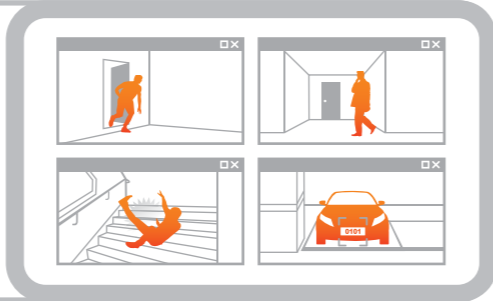

언제나안심 에스원

지능형 영상통합 모니터링 시스템

에스원 SVMS는 이런 점에서 앞서갑니다

1 고화질 영상의 실시간 감시

고화질의 64채널과 다양한 뷰어를 통해 빈틈없는 감시와 빠른 대응이 가능합니다.

2 정확한 현장 상황 확인

정형화된 행동 양식을 분석하여 상황에 맞는 즉각적인 감지 및 통보가 이루어집니다.

3 스마트검색 기능

이상 상황, 얼굴, 차량번호, 색상 등 특정 정보를 이용한 신속한 검색이 가능합니다.

4 유지관리 비용 절감

정확한 상황 판단과 분석을 통해 효율적인 인력 운용을 가능하게 함으로써 관리 비용을 절감해 드립니다.

기능별 뷰어 및 지능형 영상분석

 <p>메인 뷰어</p>	<p>평상시 감시 화면을 모니터링하고 이상 상황 발생 시 이상 상황 관련 정보와 이미지를 표시합니다.</p> <ul style="list-style-type: none"> 침입감지 배회자 넘어짐 이동자 계수
 <p>이벤트 뷰어</p>	<p>이상 상황 발생 당시의 화면 저장 이미지와 정보를 모아서 실시간으로 볼 수 있습니다.</p> <ul style="list-style-type: none"> 침입감지 무력화 번호판 인식 넘어짐 가상펜스 얼굴검출 도난 방치 엘레베이터 이상행동
 <p>맵 뷰어</p>	<p>이상 상황이 발생한 카메라 위치를 이미지와 함께 지도상에 즉시 표시해 줍니다.</p> <ul style="list-style-type: none"> 무력화 화재감지 넘어짐 도난
 <p>3D맵 뷰어</p>	<p>이상 상황이 발생한 카메라 위치를 입체적으로 표현하여 신속한 이벤트 발생 위치 확인이 가능합니다.</p> <ul style="list-style-type: none"> 침입감지 화재감지 무력화 도난
 <p>파노라마 뷰어</p>	<p>넓은 화면을 파노라마 이미지로 생성하여 이미지상의 원하는 부분을 손쉽게 감시할 수 있습니다.</p> <ul style="list-style-type: none"> 침입감지 배회자 무력화 도난
 <p>모자이크 뷰어</p>	<p>원하는 화면을 최대 64채널까지 다양하게 한 화면에 볼 수 있습니다.</p> <ul style="list-style-type: none"> 침입감지 화재감지 도난
 <p>녹화검색 뷰어</p>	<p>녹화된 영상을 시, 분 단위로 재생해서 볼 수 있습니다.</p> <ul style="list-style-type: none"> 침입감지 배회자 넘어짐 무력화
 <p>스마트검색 뷰어</p>	<p>이상 상황, 얼굴, 차량번호, 색상 등의 특정 정보를 이용하여 원하는 영상을 빠르게 찾을 수 있습니다.</p> <ul style="list-style-type: none"> 침입감지 배회자 넘어짐 번호판 인식 얼굴검출
 <p>모바일 뷰어</p>	<p>언제 어디서나 실시간 영상 조회 및 이상 상황 검색이 가능합니다.</p> <ul style="list-style-type: none"> 침입감지 배회자 넘어짐 무력화