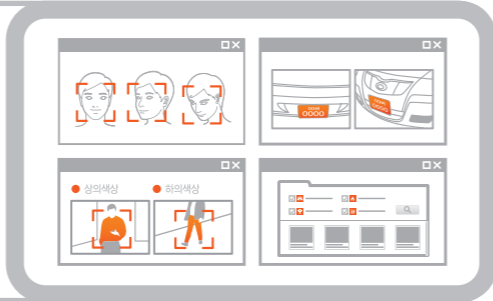

언제나안심 에스원

지능형 영상통합 모니터링 시스템

에스원 SVMS는 이런 점에서 앞서갑니다

1 고화질 영상의 실시간 감시

고화질의 64채널과 다양한 뷰어를 통해 빈틈없는 감시와 빠른 대응이 가능합니다.

2 정확한 현장 상황 확인

정형화된 행동 양식을 분석하여 상황에 맞는 즉각적인 감지 및 통보가 이루어집니다.

3 스마트검색 기능

이상 상황, 얼굴, 차량번호, 색상 등 특정 정보를 이용한 신속한 검색이 가능합니다.

4 유지관리 비용 절감

정확한 상황 판단과 분석을 통해 효율적인 인력 운용을 가능하게 함으로써 관리 비용을 절감해 드립니다.

기능별 뷰어 및 지능형 영상분석

 <p>메인 뷰어</p>	<p>평상시 감시 화면을 모니터링하고 이상 상황 발생 시 이상 상황 관련 정보와 이미지를 표시합니다.</p> <ul style="list-style-type: none"> 침입감지 배회자 넘어짐 이동자 계수
 <p>이벤트 뷰어</p>	<p>이상 상황 발생 당시의 화면 저장 이미지와 정보를 모아서 실시간으로 볼 수 있습니다.</p> <ul style="list-style-type: none"> 침입감지 무력화 번호판 인식 넘어짐 가상펜스 얼굴검출 도난 방치 엘레베이터 이상행동
 <p>맵 뷰어</p>	<p>이상 상황이 발생한 카메라 위치를 이미지와 함께 지도상에 즉시 표시해 줍니다.</p> <ul style="list-style-type: none"> 무력화 화재감지 넘어짐 도난
 <p>3D맵 뷰어</p>	<p>이상 상황이 발생한 카메라 위치를 입체적으로 표현하여 신속한 이벤트 발생 위치 확인이 가능합니다.</p> <ul style="list-style-type: none"> 침입감지 화재감지 무력화 도난
 <p>파노라마 뷰어</p>	<p>넓은 화면을 파노라마 이미지로 생성하여 이미지상의 원하는 부분을 손쉽게 감시할 수 있습니다.</p> <ul style="list-style-type: none"> 침입감지 배회자 무력화 도난
 <p>모자이크 뷰어</p>	<p>원하는 화면을 최대 64채널까지 다양하게 한 화면에 볼 수 있습니다.</p> <ul style="list-style-type: none"> 침입감지 화재감지 도난
 <p>녹화검색 뷰어</p>	<p>녹화된 영상을 시, 분 단위로 재생해서 볼 수 있습니다.</p> <ul style="list-style-type: none"> 침입감지 배회자 넘어짐 무력화
 <p>스마트검색 뷰어</p>	<p>이상 상황, 얼굴, 차량번호, 색상 등의 특정 정보를 이용하여 원하는 영상을 빠르게 찾을 수 있습니다.</p> <ul style="list-style-type: none"> 침입감지 배회자 넘어짐 번호판 인식 얼굴검출
 <p>모바일 뷰어</p>	<p>언제 어디서나 실시간 영상 조회 및 이상 상황 검색이 가능합니다.</p> <ul style="list-style-type: none"> 침입감지 배회자 넘어짐 무력화